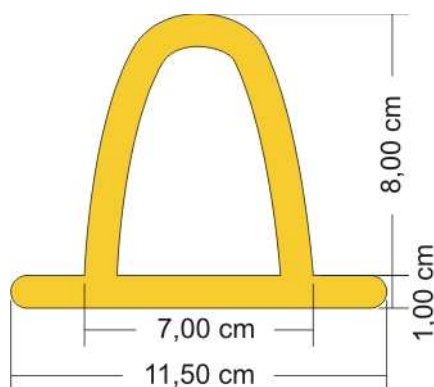

TOPO DE ESTACIONAMENTO PARA SOLO COM REFLECTORES

MEDIDAS

Comprimento: 50cm

Largura: 11,50cm

Espessura: 1cm

Altura: 9cm

4 Reflector

Medida dos reflectores: 2cm x 2cm

Cores: Amarelo

Produzido em PVC resistente.

Fixação ao solo com parafusos.

Artigo ignífero. Por não ser combustível cumpre as normas de segurança e protecção aplicáveis em parques de estacionamento.

VISTA DO TOPO

VISTA LATERAL

EXEMPLOS DE APLICAÇÃO