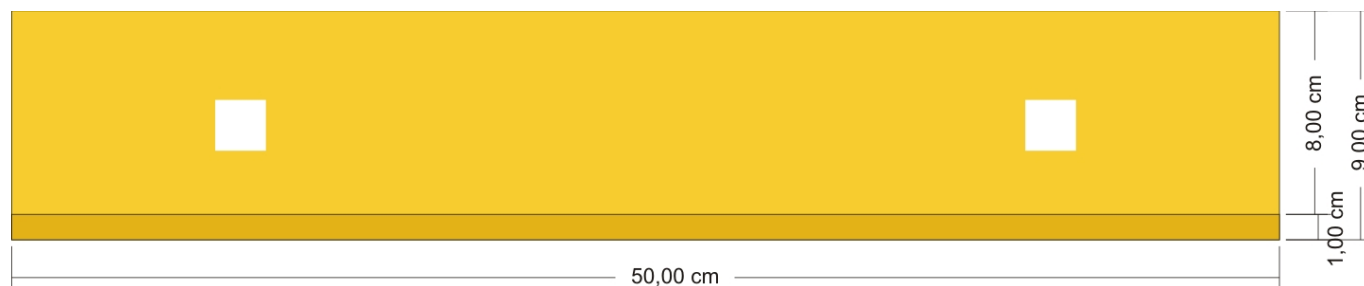

TOPO DE ESTACIONAMENTO PARA SOLO COM REFLECTORES

MEDIDAS

Comprimento: 50cm

Largura: 11,50cm

Espessura: 1cm

Altura: 9cm

4 Reflector

Medida dos reflectores: 2cm x 2cm

Cores: Amarelo

Produzido em PVC resistente.

Fixação ao solo com parafusos.

Artigo ignífero. Por não ser combustível cumpre as normas de segurança e protecção aplicáveis em parques de estacionamento.

VISTA DO TOPO

VISTA LATERAL

EXEMPLOS DE APLICAÇÃO