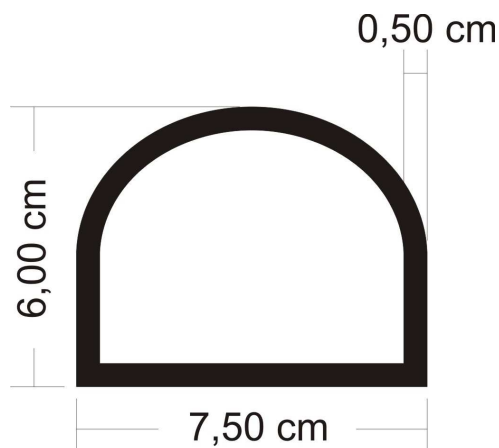

TOPO DE ESTACIONAMENTO PARA PAREDE COM REFLECTORES

MEDIDAS

Comprimento: 39,5cm

Largura: 7,5cm

Espessura: 0,5cm

Altura: 6cm

1 Reflector

Medida do reflector: 2cm x 2cm

VISTA DO TOPO

VISTA LATERAL

EXEMPLOS DE APLICAÇÃO