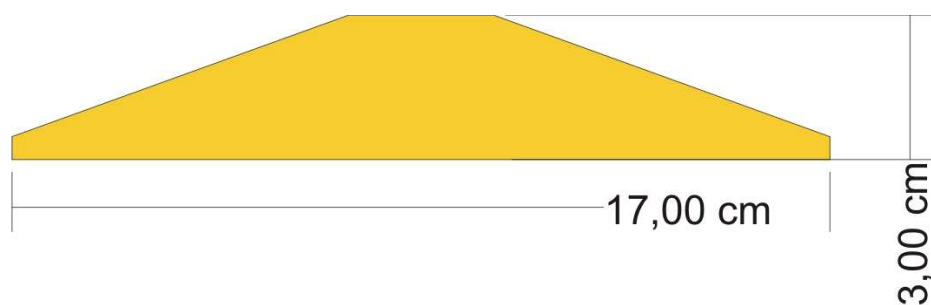

REDUTOR E SEPARADOR DE ESTRADA EM PVC

MEDIDAS

Comprimento: 100 cm

Largura: 17cm

Espessura: 3cm

4 Reflectores

Medida dos reflectores: 2cm x 2cm

Cores: Amarelo

PVC resistente.

Artigo ignífero. Por não ser combustível cumpre as normas de segurança e protecção aplicáveis em parques de estacionamento.

VISTA DO TOPO